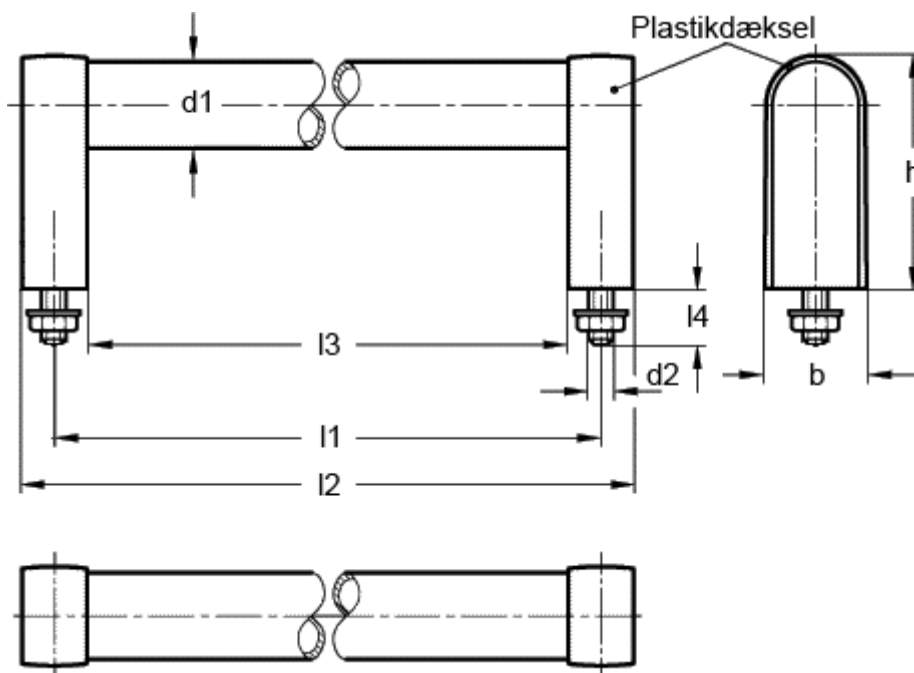

Varenummer: 20194200

Beskrivelse: E+G Rørgreb GN 669-28-200-B-SW

Mål

b	= 32
d1	= 28
d2	= M8
h ca.	= 60
l1	= 200
l2	= 220
l3	= 180
l4	= 20